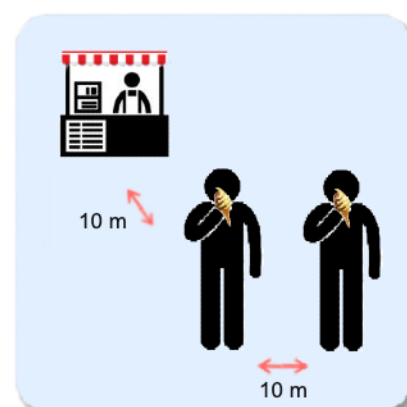

Zmrzlinu si odnese domů, popřípadě při konzumaci zmrzliny odstupte minimálně 10 metrů od výdejního okénka a od ostatních zákazníků.

ČESKÁ
ZMRZLINA
Z OPOČNA